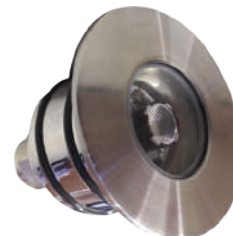

► MINI Underwater LED Lights