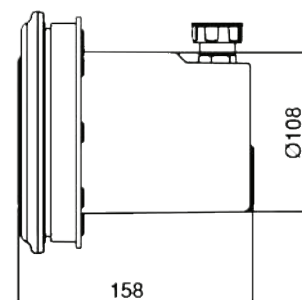

Multi color

Cable Included

IP 68

CONCRETE POOLS

LINER POOLS

Energy Efficiency

Lighting

Pro Mini for Concrete pool							
Code	Power	Color	Color temp	Lumens	Voltage	LED	
00852114	5W	RGB	-	260lm	12V AC	SMD2835	
00852115	5W	Cool white	6000k	450lm	12V AC	SMD2835	
00852116	5W	Warm white	3000k	440lm	12V AC	SMD2835	
00852117	5W	Blue	-	260lm	12V AC	SMD2835	
00852118	5W	Red	-	250lm	12V AC	SMD2835	
Pro Mini 100 SS face plate light with niche - Concrete Pool							
00852119	5W	RGB	-	260lm	12V AC	SMD2835	
00852120	5W	Cool white	6000k	450lm	12V AC	SMD2835	
00852121	5W	Warm white	3000k	440lm	12V AC	SMD2835	
00852122	5W	Blue	-	260lm	12V AC	SMD2835	
00852123	5W	Red	-	250lm	12V AC	SMD2835	
Mini ABS light With niche - Liner Pool							
00852124	5W	RGB	-	260lm	12V AC	SMD2835	
00852125	5W	Cool white	6000k	450lm	12V AC	SMD2835	
00852126	5W	Warm white	3000k	440lm	12V AC	SMD2835	
00852127	5W	Blue	-	260lm	12V AC	SMD2835	
00852128	5W	Red	-	250lm	12V AC	SMD2835	
Mini SS face plate light with niche - Liner Pool							
00852129	5W	RGB	-	260lm	12V AC	SMD2835	
00852130	5W	Cool white	6000k	450lm	12V AC	SMD2835	
00852131	5W	Warm white	3000k	440lm	12V AC	SMD2835	
00852132	5W	Blue	-	260lm	12V AC	SMD2835	
00852133	5W	Red	-	250lm	12V AC	SMD2835